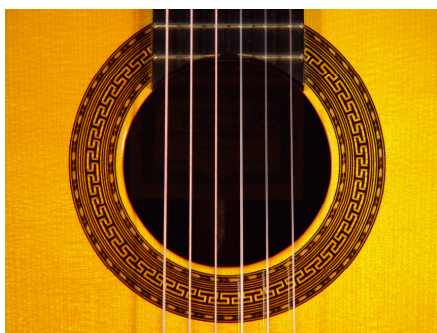

Fundación
Spanish Guitar Foundation

Guitarra N° 4, Paulino Bernabé

Original 2011

Modelo:

Tapa: Pino Abeto Alemán

Fondo: Wenge

Aros: Wenge

Diapasón: Ébano

Madera:

Goma-Laca

Barniz:

650 mm

Medida de la escala:

Clavijero Alemán de madera de Serpiente

Clavijero:

Guitarra de concierto con aro doble y sistema tradicional P.B. de barras y baretas, las cenefas son exteriores y redondeadas, para que la guitarra sea más cómoda en su posición natural de interpretación, también fortalece la caja armónica, dando más libertad de vibración a la tapa y al fondo.

El sonido de este modelo "Original" es natural y equilibrado y su respuesta es inmediata. La fácil acción de su diapasón la hacen ideal tanto para el concertista como para el amateur.

La madera tiene una vejez de 20 años y la roseta y los adornos de marquetería son en blanco y negro.