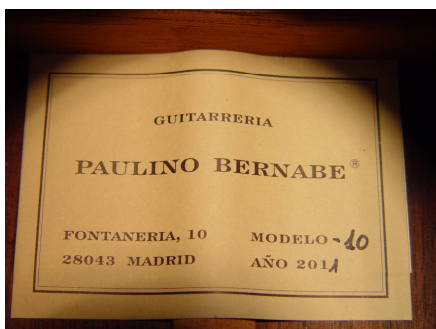

GUITARRERIA

PAULINO BERNABE®

FONTANERIA, 10
28043 MADRID

MODELO -10
AÑO 2011