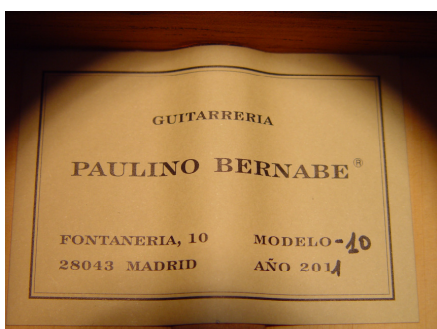

Clavijero:

Guitarra de flamenco profesional, de madera de ciprés Español y pino abeto Alemán.

Esta guitarra tiene un trabajo especial en el puente, con una colocación nueva de las cuerdas que permite quitar las palas del puente para que la tapa pueda tener más vibración natural y así una respuesta más rápida y un sonido más brillante, potente y equilibrado.

El barniz de la tapa es de Goma-laca y los aros y el fondo nitrocelulósico